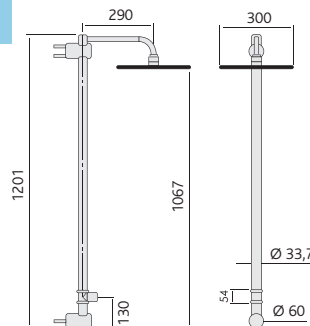

\*Prix hors taxe

- Colonne PRIMA fixation murale, pomme de tête extra-plate grand format, ronde ou carrée, en INOX Ø 300 ou 300 x 300 mm.
- Robinet d'arrêt eau froide seule avec manette ergonomique en laiton chromé.
- Alimentation par le mur ou alimentation extérieure (bouchon interchangeable).
- Structure Ø 33,7 mm (applique Ø 60 mm) tout INOX AISI 316L, résistance extrême à la corrosion.
- Applique supérieure réglable en hauteur.
- Débit 15L/min à 3 bars.
- **Corps de la colonne garanti 25 ans.**

Désignation	Arrivée	Robinetterie	Pomme	Code	Prix*
Colonne pomme ronde	M3/4	1 tête céramique	Ø300	111300R30	1250 €
Colonne pomme carrée	M3/4	1 tête céramique	300x300	111300C30	1250 €

\*Prix hors taxe

- Colonne PRIMA fixation sol, pomme de tête extra-plate grand format, ronde ou carrée, en INOX Ø 300 ou 300 x 300 mm.
- Robinet d'arrêt eau froide seule avec manette ergonomique en laiton chromé.
- Alimentation par le sol ou alimentation extérieure (bouchon interchangeable).
- Structure Ø 33,7 mm tout INOX AISI 316L, résistance extrême à la corrosion.
- Hauteur sous pomme : 2 m.
- Pied Ø 120 mm.
- Débit 15L/min à 3 bars.
- **Corps de la colonne garanti 25 ans.**

DISPONIBLE FIN 2022

Désignation	Arrivée	Robinetterie	Pomme
Colonne pomme ronde	M1/2	2 têtes céramique	Ø300
Colonne pomme carrée	M1/2	2 têtes céramique	300x300

- Colonne LUX avec pomme de tête extra-plate grand format, ronde ou carrée, en INOX Ø 300 ou 300 x 300 mm.
- Douchette en Laiton Chromé et flexible en INOX.
- Mélangeur eau chaude et eau froide, avec manettes ergonomiques en laiton chromé.
- Sélecteur pour pomme de douche ou douchette avec manette ergonomique en Laiton chromé
- Alimentation par le sol.
- Système de vidange anti-gel.
- Structure Ø 60 mm tout INOX AISI 316L, résistance extrême à la corrosion.
- Hauteur sous pomme : 2 m.
- Pied Ø 150 mm.
- Débit 13L/min à 3 bars.
- **Corps de la colonne garanti 25 ans.**