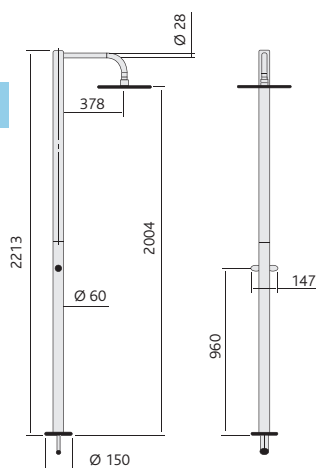

Désignation	Arrivée	Robinetterie	Pomme	Code	Prix*
Colonne pomme ronde	M3/4	1 tête céramique	Ø300	111300R30	1250 €
Colonne pomme carrée	M3/4	1 tête céramique	300x300	111300C30	1250 €

\*Prix hors taxe

- Colonne PRIMA fixation sol, pomme de tête extra-plate grand format, ronde ou carrée, en INOX Ø 300 ou 300 x 300 mm.
- Robinet d'arrêt eau froide seule avec manette ergonomique en laiton chromé.
- Alimentation par le sol ou alimentation extérieure (bouchon interchangeable).
- Structure Ø 33,7 mm tout INOX AISI 316L, résistance extrême à la corrosion.
- Hauteur sous pomme : 2 m.
- Pied Ø 120 mm.
- Débit 15L/min à 3 bars.
- **Corps de la colonne garanti 25 ans.**

# Colonne LUX

Désignation	Arrivée	Robinetterie	Pomme	Code	Prix*
Colonne pomme ronde	M1/2	2 têtes céramique	Ø300	111310R30	1900 €
Colonne pomme carrée	M1/2	2 têtes céramique	300x300	111310C30	1900 €

\*Prix hors taxe

DISPONIBLE FIN 2022

Désignation	Arrivée	Robinetterie	Pomme
Colonne pomme ronde	M1/2	2 têtes céramique	Ø300
Colonne pomme carrée	M1/2	2 têtes céramique	300x300

- Colonne LUX avec pomme de tête extra-plate grand format, ronde ou carrée, en INOX Ø 300 ou 300 x 300 mm.
- Douchette en Laiton Chromé et flexible en INOX.
- Mélangeur eau chaude et eau froide, avec manettes ergonomiques en laiton chromé.
- Sélecteur pour pomme de douche ou douchette avec manette ergonomique en Laiton chromé
- Alimentation par le sol.
- Système de vidange anti-gel.
- Structure Ø 60 mm tout INOX AISI 316L, résistance extrême à la corrosion.
- Hauteur sous pomme : 2 m.
- Pied Ø 150 mm.
- Débit 13L/min à 3 bars.
- **Corps de la colonne garanti 25 ans.**