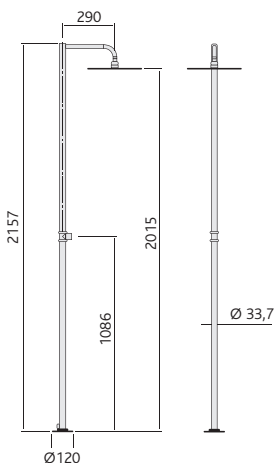

\*Prix hors taxe

- Colonne PRIMA fixation murale, pomme de tête extra-plate grand format, ronde ou carrée, en INOX Ø 300 ou 300 x 300 mm.
- Robinet d'arrêt eau froide seule avec manette ergonomique en laiton chromé.
- Alimentation par le mur ou alimentation extérieure (bouchon interchangeable).
- Structure Ø 33,7 mm (applique Ø 60 mm) tout INOX AISI 316L, résistance extrême à la corrosion.
- Applique supérieure réglable en hauteur.
- Débit 15L/min à 3 bars.
- **Corps de la colonne garanti 25 ans.**

Désignation	Arrivée	Robinetterie	Pomme	Code	Prix*
Colonne pomme ronde	M3/4	1 tête céramique	Ø300	111300R30	1250 €
Colonne pomme carrée	M3/4	1 tête céramique	300x300	111300C30	1250 €

\*Prix hors taxe

- Colonne PRIMA fixation sol, pomme de tête extra-plate grand format, ronde ou carrée, en INOX Ø 300 ou 300 x 300 mm.
- Robinet d'arrêt eau froide seule avec manette ergonomique en laiton chromé.
- Alimentation par le sol ou alimentation extérieure (bouchon interchangeable).
- Structure Ø 33,7 mm tout INOX AISI 316L, résistance extrême à la corrosion.
- Hauteur sous pomme : 2 m.
- Pied Ø 120 mm.
- Débit 15L/min à 3 bars.
- **Corps de la colonne garanti 25 ans.**

DISPONIBLE FIN 2022

Désignation	Arrivée	Robinetterie	Pomme
Colonne pomme ronde	M1/2	2 têtes céramique	Ø300
Colonne pomme carrée	M1/2	2 têtes céramique	300x300

- Colonne LUX avec pomme de tête extra-plate grand format, ronde ou carrée, en INOX Ø 300 ou 300 x 300 mm.
- Douchette en Laiton Chromé et flexible en INOX.
- Mélangeur eau chaude et eau froide, avec manettes ergonomiques en laiton chromé.
- Sélecteur pour pomme de douche ou douchette avec manette ergonomique en Laiton chromé
- Alimentation par le sol.
- Système de vidange anti-gel.
- Structure Ø 60 mm tout INOX AISI 316L, résistance extrême à la corrosion.
- Hauteur sous pomme : 2 m.
- Pied Ø 150 mm.
- Débit 13L/min à 3 bars.
- **Corps de la colonne garanti 25 ans.**