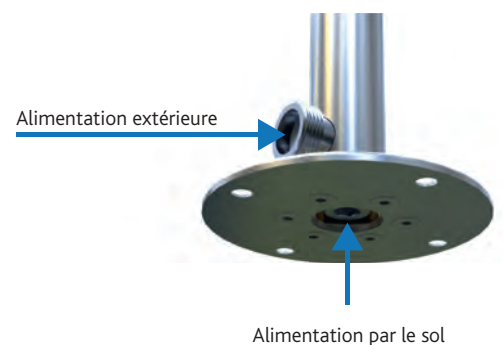

2 alimentations au choix