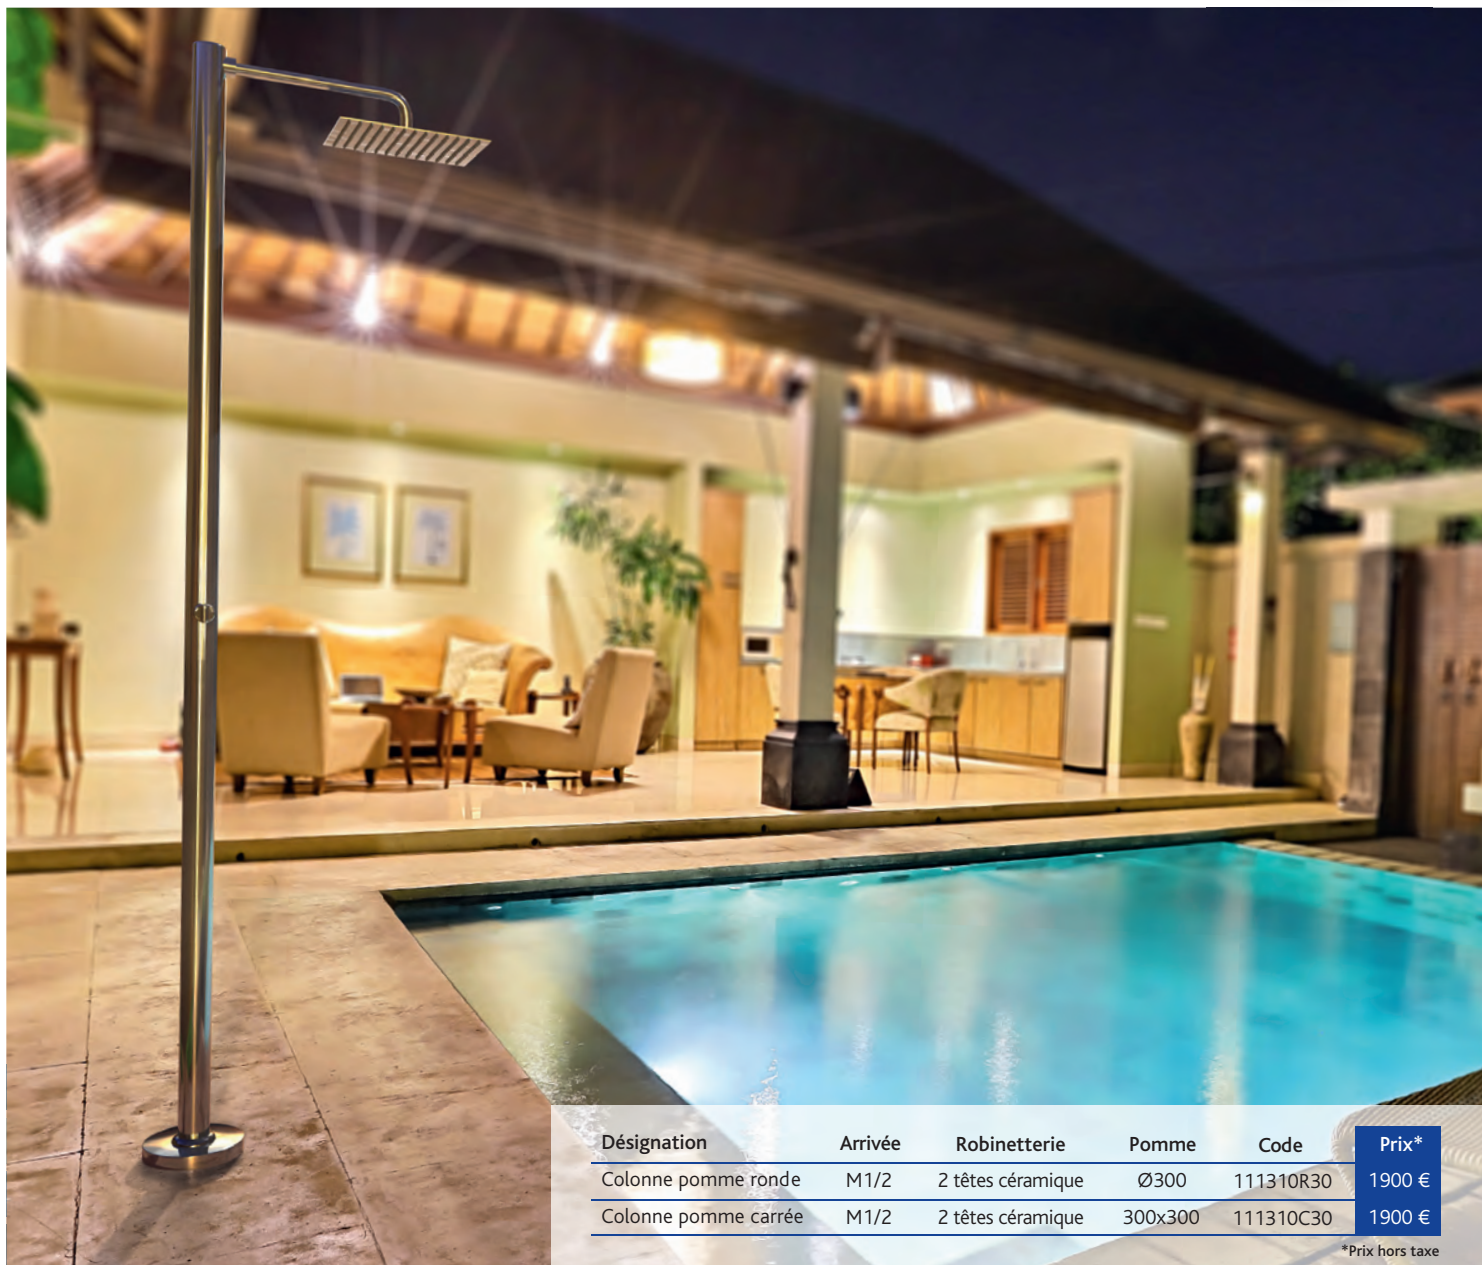

Colonne LUX

Désignation	Arrivée	Robinetterie	Pomme	Code	Prix*
Colonne pomme ronde	M1/2	2 têtes céramique	Ø300	111310R30	1900 €
Colonne pomme carrée	M1/2	2 têtes céramique	300x300	111310C30	1900 €

*Prix hors taxe