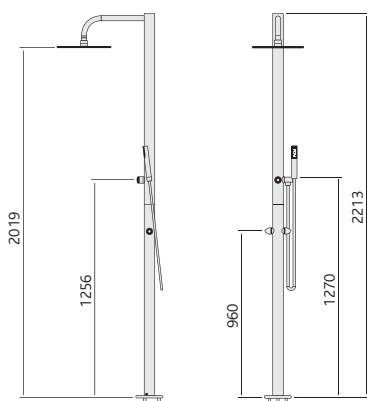

# Colonne LUX

Désignation	Arrivée	Robinetterie	Pomme	Code	Prix*
Colonne pomme ronde	M1/2	2 têtes céramique	Ø300	111310R30	1900 €
Colonne pomme carrée	M1/2	2 têtes céramique	300x300	111310C30	1900 €

\*Prix hors taxe

- Colonne LUX avec pomme de tête extra-plate grand format, ronde ou carrée, en INOX Ø 300 ou 300 x 300 mm.
- Mélangeur eau chaude et eau froide, avec manettes ergonomiques en laiton chromé.
- Alimentation par le sol.
- Système de vidange anti-gel.
- Structure Ø 60 mm tout INOX AISI 316L, résistance extrême à la corrosion.
- Hauteur sous pomme : 2 m.
- Pied Ø 150 mm.
- Débit 13L/min à 3 bars.
- **Corps de la colonne garanti 25 ans.**

DISPONIBLE FIN 2022

Désignation	Arrivée	Robinetterie	Pomme
Colonne pomme ronde	M1/2	2 têtes céramique	Ø300
Colonne pomme carrée	M1/2	2 têtes céramique	300x300

- Colonne LUX avec pomme de tête extra-plate grand format, ronde ou carrée, en INOX Ø 300 ou 300 x 300 mm.
- Douchette en Laiton Chromé et flexible en INOX.
- Mélangeur eau chaude et eau froide, avec manettes ergonomiques en laiton chromé.
- Sélecteur pour pomme de douche ou douchette avec manette ergonomique en Laiton chromé
- Alimentation par le sol.
- Système de vidange anti-gel.
- Structure Ø 60 mm tout INOX AISI 316L, résistance extrême à la corrosion.
- Hauteur sous pomme : 2 m.
- Pied Ø 150 mm.
- Débit 13L/min à 3 bars.
- **Corps de la colonne garanti 25 ans.**