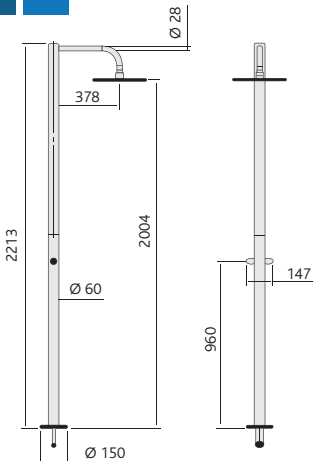

- Colonne COLOUR, pomme de tête extra-plate grand format, ronde ou carrée, en INOX Ø 300 ou 300 x 300 mm.
- Mélangeur eau chaude et eau froide, avec manettes ergonomiques en laiton chromé.
- Alimentation par le sol.
- Système de vidange anti-gel.
- Hauteur sous pomme : 2 m.
- Coloration par peinture thermo-projetée sur structure INOX AISI 316L sur une sélection de RAL, résistance extrême à la corrosion.
- Pied Ø 150 mm.
- Débit 13L/min à 3 bars.
- Corps de la colonne garanti 25 ans.