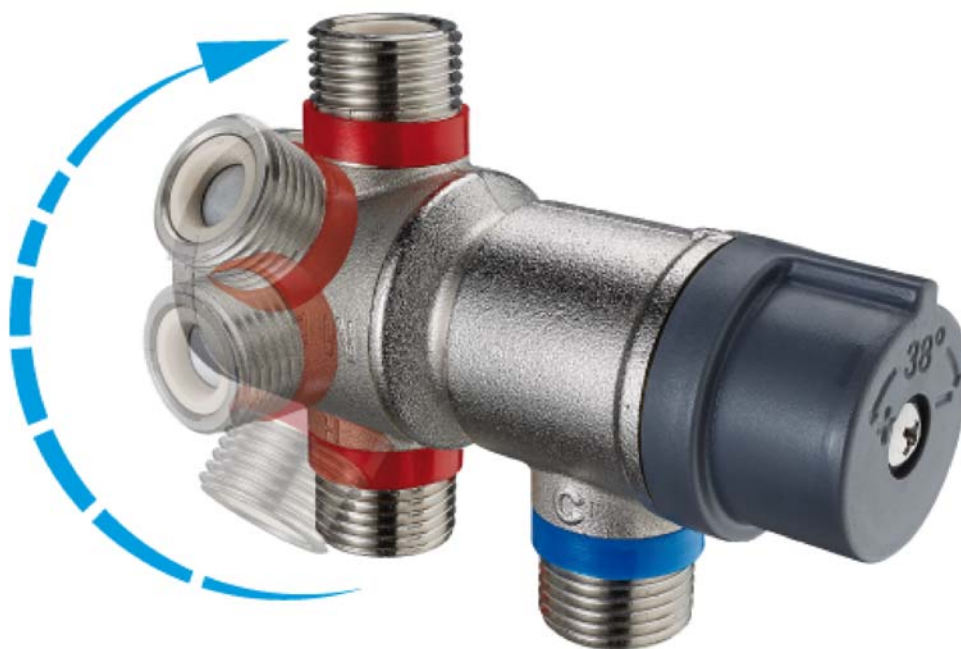

Études et produits sur plans

Sanitary fittings

Water controls

OEM products

GRANDSIRE

SOURCE D'INNOVATION/SOURCE OF INNOVATION

F80531 FRIVILLE CEDEX - FRANCE
www.grandsire.fr

Cette newsletter nous donne l'occasion de vous présenter les dernières innovations pensées et réalisées par notre équipe Recherche & Développement

Mitigeur tournant **multiposition**

Mitigeur thermostatique avec base pivotante innovante.
Facilite de raccordement inédite grace a sa geometrie variable :
Raccordement parallele, equerre ou equerre inverse, en croix.