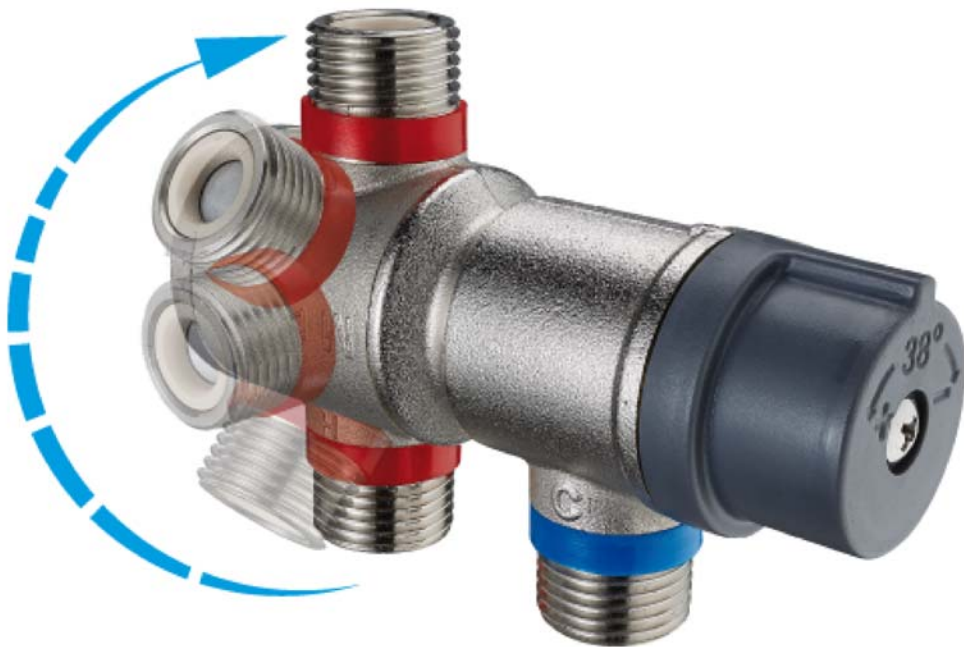

Études et produits sur plans

Sanitary fittings

Water controls

OEM products

GRANDSIRE

SOURCE D'INNOVATION/SOURCE OF INNOVATION

F80531 FRIVILLE CEDEX - FRANCE
www.grandsire.fr

Cette newsletter nous donne l'occasion de vous présenter les dernières innovations pensées et réalisées par notre équipe Recherche & Développement

Mitigeur tournant **multiposition**

Mitigeur thermostatique avec base pivotante innovante.
Facilite de raccordement inédite grace a sa geometrie variable :
Raccordement parallele, equerre ou equerre inverse, en croix.